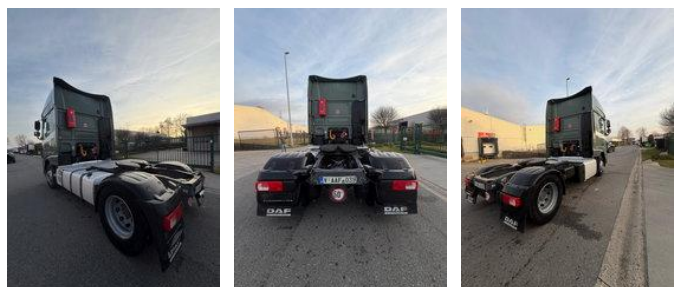

BDM
TRUCKS

DAF XF 460 FT // ADR // super space

Caractéristiques générales

Marque	DAF
Mannequin	XF 460
Sous-catégorie	Matières dangereuses
Relevé du compteur kilométrique	880.000km
Année de construction	2016
Date de première inscription	11-04-2016
Couleur	Vert
Condition	Utilisé
Conditions générales	generalCondition.really_bad
Carburant	Diesel
Classe d'émission	Euro 6

Caractéristiques

Cabine

Cabine couchette

DAF XF 460 FT // ADR // super space

Spécifications techniques

Transmission

Automatique

Actifs