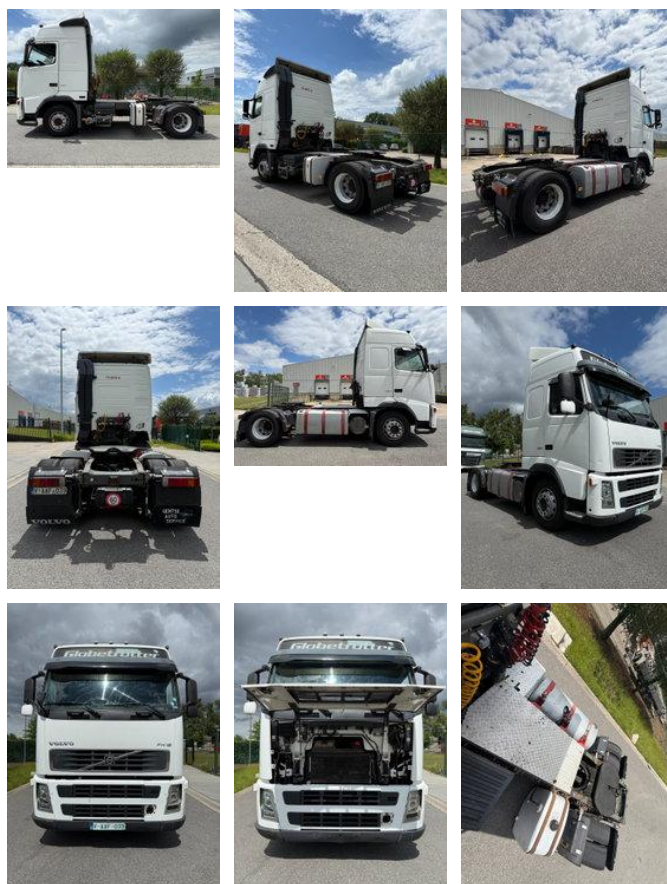

BDM
TRUCKS

Volvo FH 12.420 PTO//ADR//manual

Caractéristiques générales

Marque	Volvo
Modèle	FH 12.420
Sous-catégorie	Matières dangereuses
relevé de compteur	1.600.000km
Année de construction	2004
Date de première inscription	02-09-2004
Couleur	Esprit
Condition	Utilisé
État général	Bien
Carburant	Diesel
Classe d'émission	Euro 3

Propriétés

Cabine

Cabine-couchettes

Volvo FH 12.420 PTO//ADR//manual

Spécifications techniques

Nombre d'axes	2
Configuration des axes	4x2
Transmission	Boîte de vitesses manuelle
Actifs	420hp

Accessoires