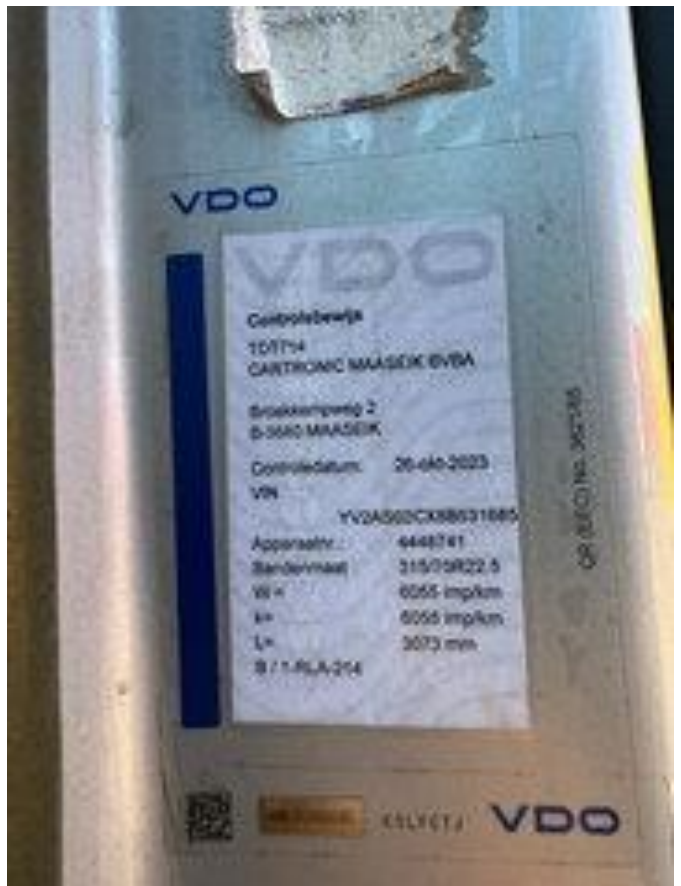

**BDM**  
**TRUCKS**

Volvo FH 13.440 Engine//gearbox OK!!

# Caractéristiques générales

Marque	Volvo
Mannequin	FH 13.440
Sous-catégorie	Conteneur
containerSystemType	hook
Année de construction	2009
Date de première inscription	05-01-2009
Condition	Utilisé
Carburant	Diesel
Classe d'émission	Euro 5

# Volvo FH 13.440 Engine//gearbox OK!!